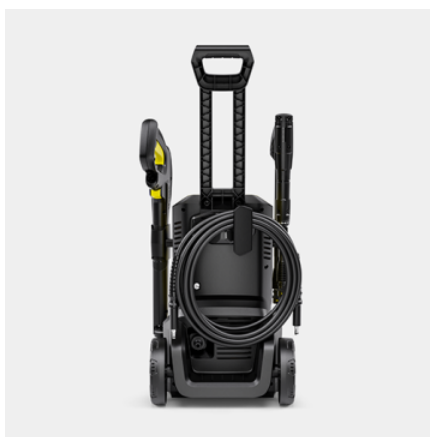

KÄRCHER

K 6 BLACK T5

K 6 Black T5 è l'idropulitrice ideale per pulire i veicoli e tutte le superfici esterne come terrazzi, vialetti, recinzioni e piscine. Include il lavasuperfici T 5.

Made in Germany

Codice prodotto

Dotazione

Lavasuperfici		T 5
Prolunga lancia		■
Pistola Alta Pressione		G 180 Q
Lancia Vario Power		■
Ugello rotante		■
Tubo alta pressione	m	8
Applicazione detergente tramite		Aspirazione
Filtro idrico integrato		■
Raccordo tubo da giardino da 3/4"		■

Stoccaggio ordinato

- Conservare il tubo, le lance, la pistola e il cavo in modo salvaspazio e ordinato.

Sistema Quick Connect

- Il tubo flessibile ad alta pressione è facile da manovrare, facendo clic rapidamente dentro e fuori dal dispositivo e dalla pistola. Ciò consente di risparmiare tempo e fatica.